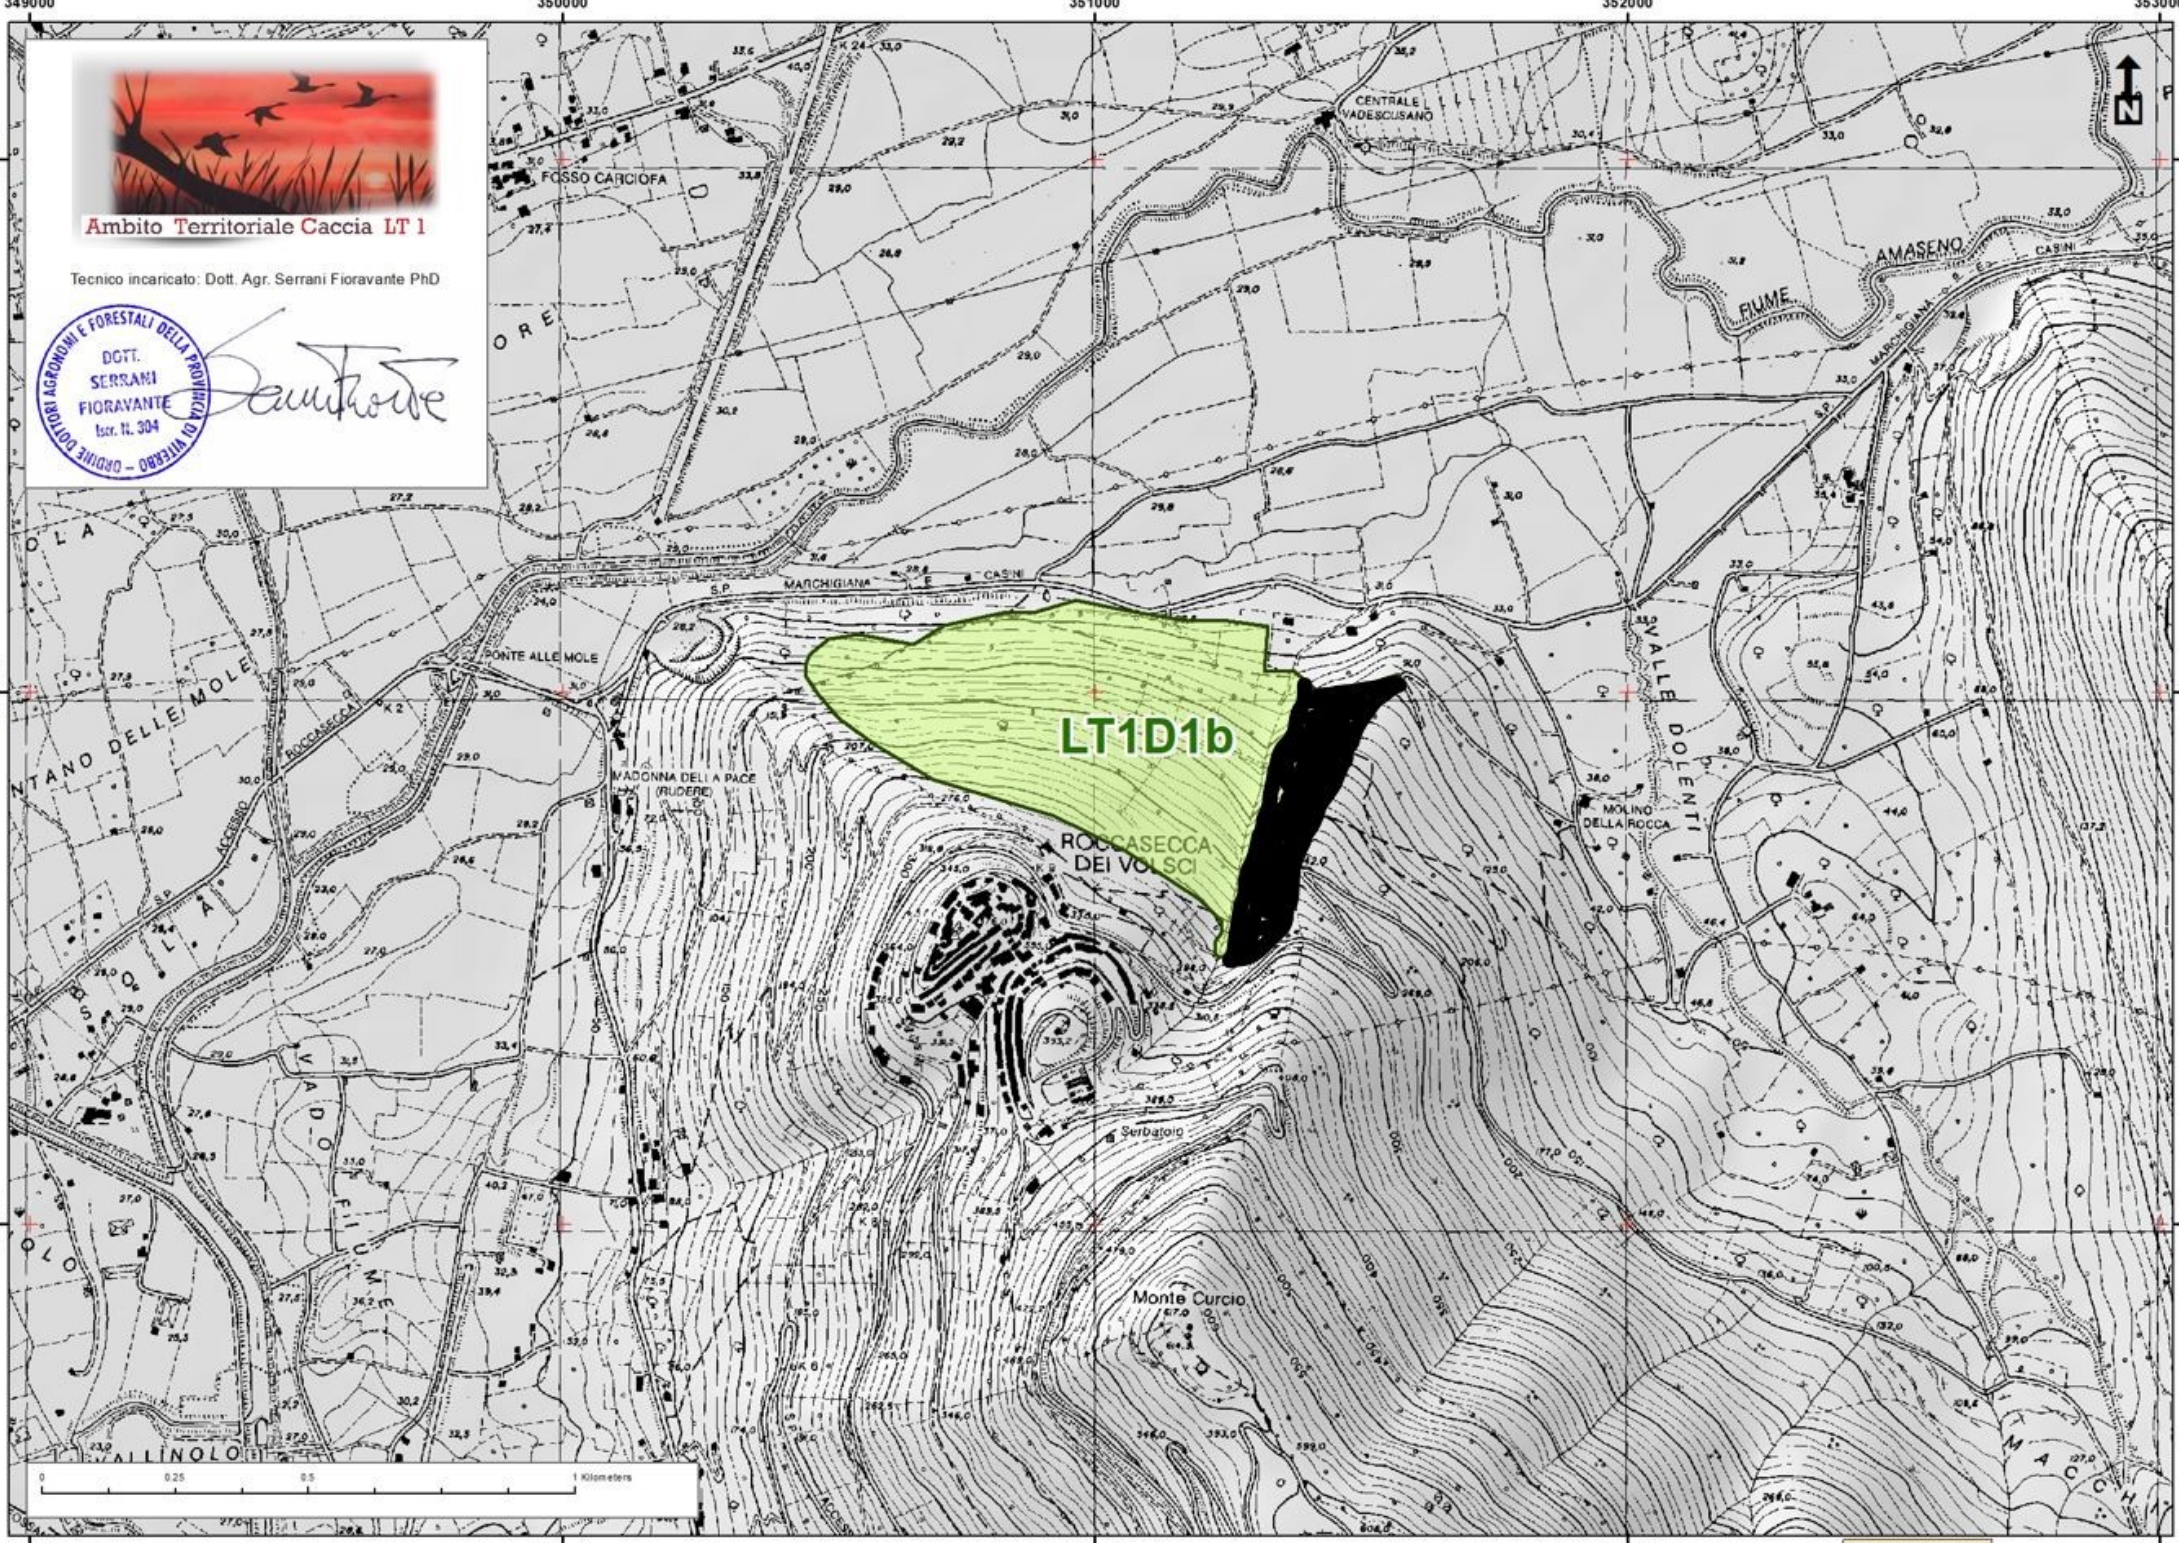

Ambito Territoriale Caccia LT 1

Tecnico incaricato: Dott. Agr. Serrani Fioravante PhD

Serrani Fioravante

LT1D1b

ROCCASECCA
DEI VOLSCI

Monte Curcio